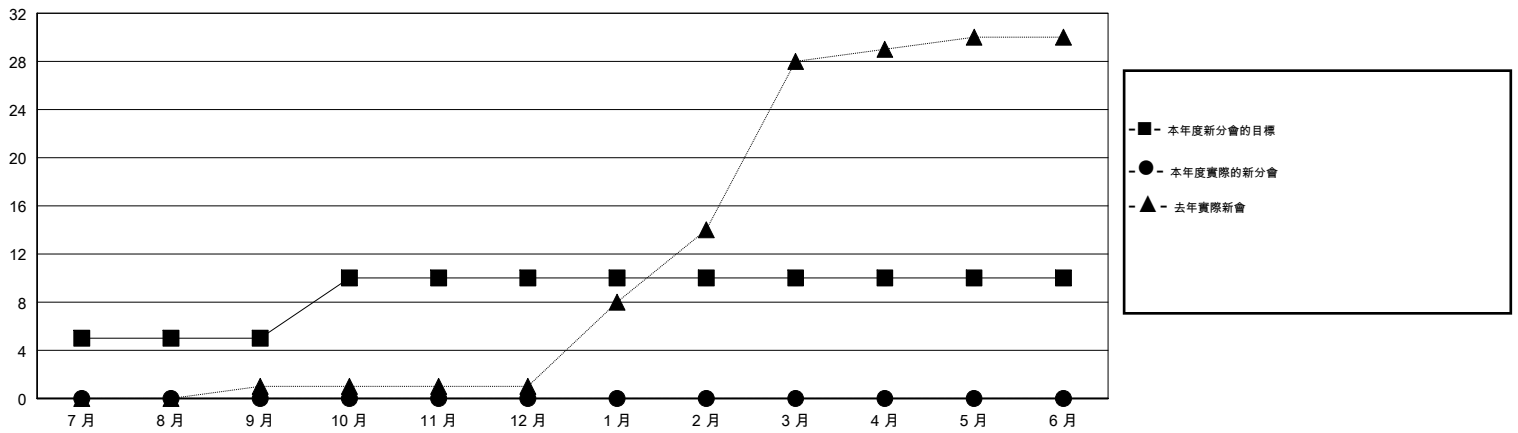

MONTHLY MEMBERSHIP PROGRESS REPORT

District 382

Results as of: 08/31/2017

GMT: ZIYU LIN

地點 CHINA

GMT憲章區

分會			
成果 2017-2018			
季	新分會目標	新會	會員流失的分會
7月/8月/9月	5	0	1
10月/11月/12月	5	0	0
1月/2月/3月	0	0	0
4月/5月/6月	0	0	0

位會員@每位須繳			
成果 2017-2018			
季	會員淨增長目標	實際會員增長數	實際退會會員 (包括轉會)
7月/8月/9月	250	482	963
10月/11月/12月	250	0	0
1月/2月/3月	200	0	0
4月/5月/6月	0	0	0

目標與實際新會累積

目標和實際會員累積

已取消的分會: 1	94 CLUBS OF 129 增添1位或以上的新會員	性別分佈 男 2,294 (60.90%) 女 1,473 (39.10%) 年度女性會員百分比目標: 45%
放棄的會員 過世 1 分會已取消 0 其他 962 總計 963	點擊這裡取得累計會員數據	總計家庭單位會員數 314 支付減半會費的家庭會員 172