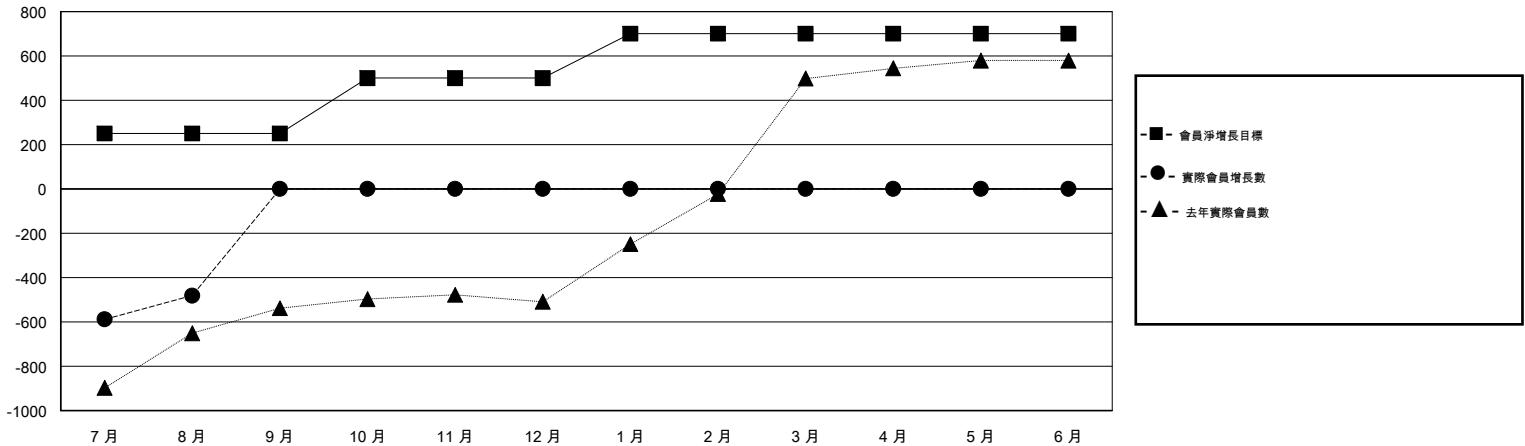

MONTHLY MEMBERSHIP PROGRESS REPORT

District 382

Results as of: 08/31/2017

GMT: ZIYU LIN

地點 CHINA

GMT憲章區

分會			
成果 2017-2018			
季	新分會目標	新會	會員流失的分會
7月/8月/9月	5	0	1
10月/11月/12月	5	0	0
1月/2月/3月	0	0	0
4月/5月/6月	0	0	0

位會員@每位須繳			
成果 2017-2018			
季	會員淨增長目標	實際會員增長數	實際退會會員 (包括轉會)
7月/8月/9月	250	482	963
10月/11月/12月	250	0	0
1月/2月/3月	200	0	0
4月/5月/6月	0	0	0

目標與實際新會累積

目標和實際會員累積

已取消的分會: 1	94 CLUBS OF 129 增添1位或以上的新會員	性別分佈 男 2,294 (60.90%) 女 1,473 (39.10%) 年度女性會員百分比目標: 45%
放棄的會員 過世 1 分會已取消 0 其他 962 總計 963	點擊這裡取得累計會員數據	總計家庭單位會員數 314 支付減半會費的家庭會員 172